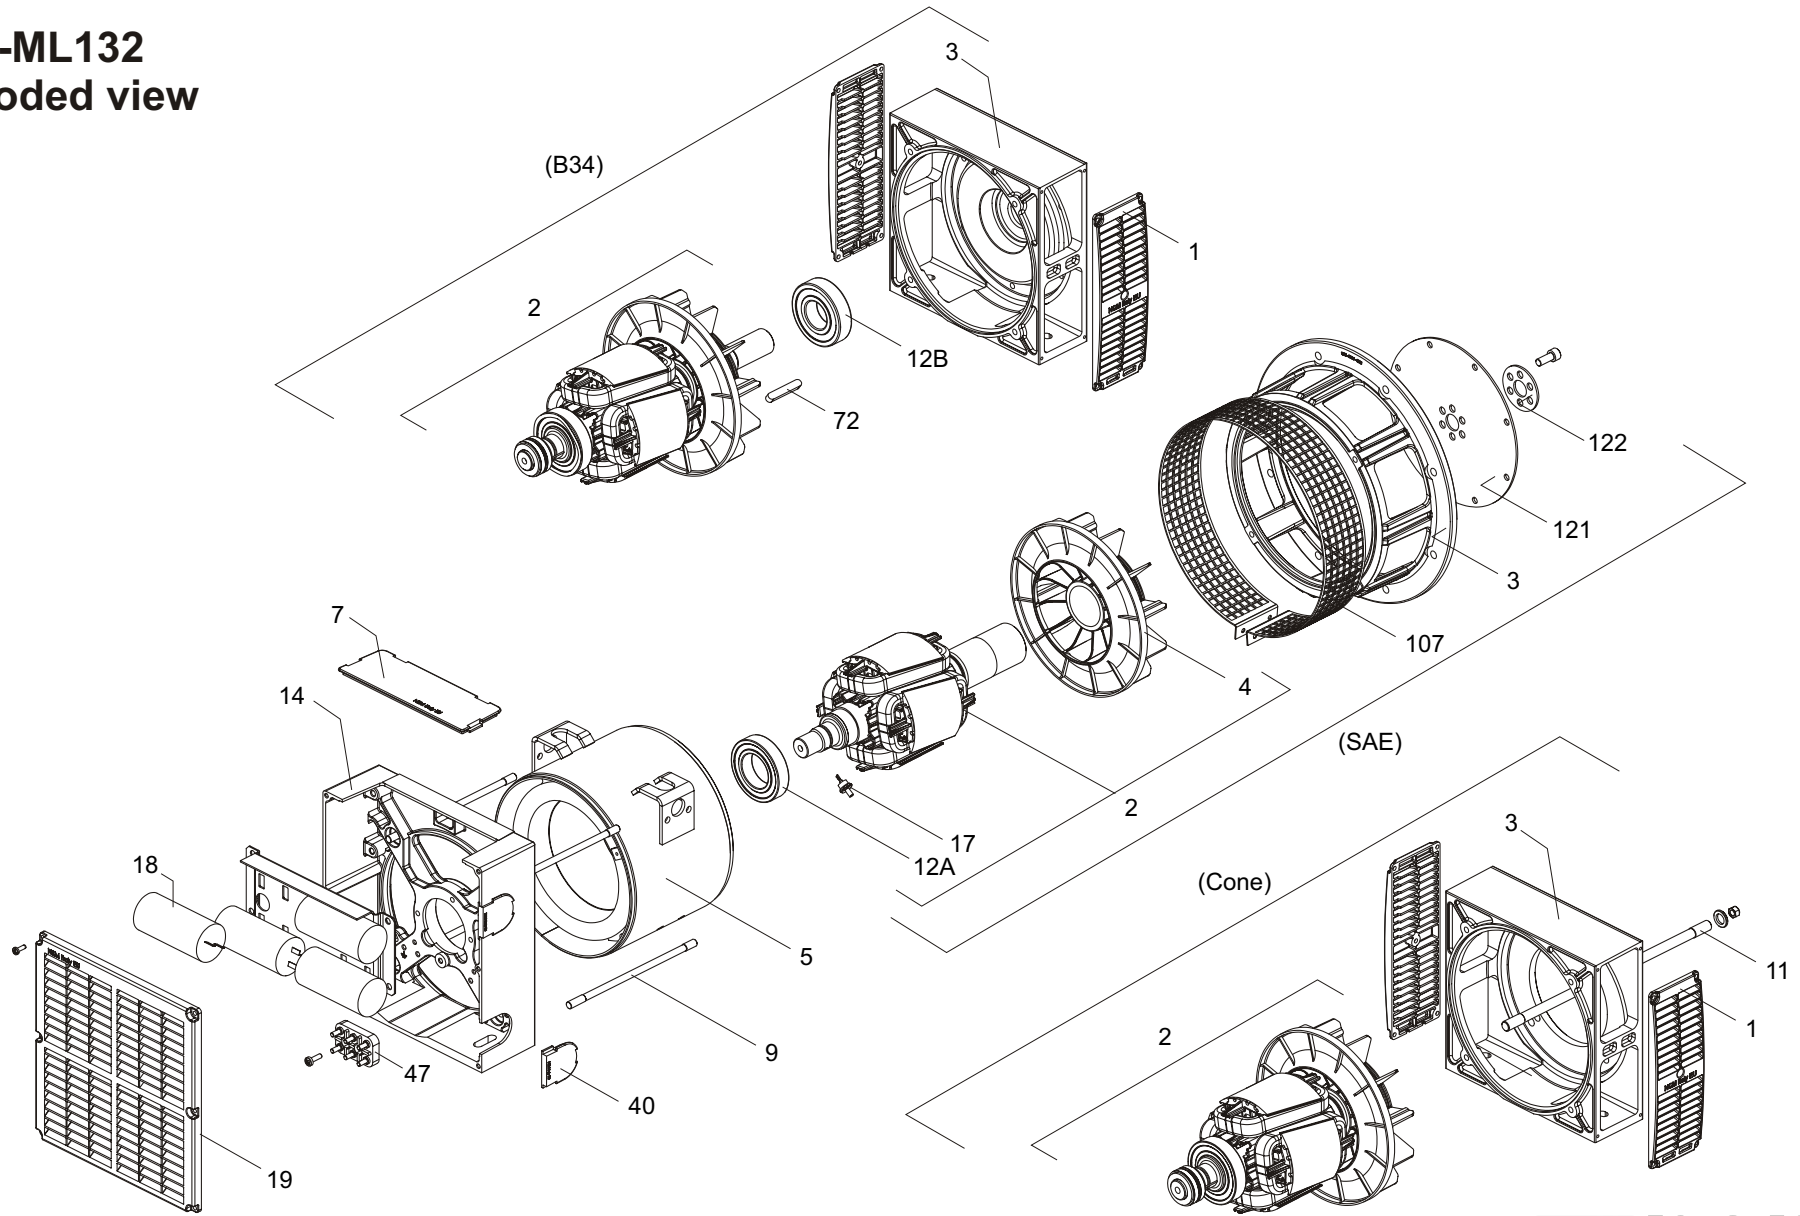

M-ML132 exploded view

Lista Ricambi M-ML132 - M-ML132 Spare Parts List - Pièces Détachées M-ML132

N.	q.ty	CODE	descrizione	description	description
1	2	1GGA30009	cuffia espulsione aria	Outlet grid	Grille de protection
2	1	5AA340--	Rotore avvolto completo M132 XSA/4 (4-12A-17)	complete Wound rotor M132 XSA/4 (with 4-12A-17)	Roue polaire bobiné complet M132 XSA/4 (avec 4-12A-17)
2	1	5AA340--	Rotore avvolto completo M132 XSB/4 (4-12A-17)	complete Wound rotor M132 XSB/4 (with 4-12A-17)	Roue polaire bobiné complet M132 XSB/4 (avec 4-12A-17)
2	1	5AA340--	Rotore avvolto completo M132 SA/4 (4-12A-17)	complete Wound rotor M132 SA/4 (with 4-12A-17)	Roue polaire bobiné complet M132 SA/4 (avec 4-12A-17)
2	1	5AA340--	Rotore avvolto completo M132 SB/4 (4-12A-17)	complete Wound rotor M132 SB/4 (with 4-12A-17)	Roue polaire bobiné complet M132 SB/4 (avec 4-12A-17)
2	1	5AA340--	Rotore avvolto completo M132 MA/4 (4-12A-17)	complete Wound rotor M132 MA/4 (with 4-12A-17)	Roue polaire bobiné complet M132 MA/4 (avec 4-12A-17)
2	1	5AA340--	Rotore avvolto completo M132 LB/4 (4-12A-17)	complete Wound rotor M132 LB/4 (with 4-12A-17)	Roue polaire bobiné complet M132 LB/4 (avec 4-12A-17)
2	1	5AL340--	Rotore avvolto completo ML132 XSA/4 (4-12A-17)	complete Wound rotor ML132 XSA/4 (with 4-12A-17)	Roue polaire bobiné complet ML132 XSA/4 (avec 4-12A-17)
2	1	5AL340--	Rotore avvolto completo ML132 XSB/4 (4-12A-17)	complete Wound rotor ML132 XSB/4 (with 4-12A-17)	Roue polaire bobiné complet ML132 XSB/4 (avec 4-12A-17)
2	1	5AL340--	Rotore avvolto completo ML132 SB/4 (4-12A-17)	complete Wound rotor ML132 SB/4 (with 4-12A-17)	Roue polaire bobiné complet ML132 SB/4 (avec 4-12A-17)
2	1	5AL340--	Rotore avvolto completo ML132 MA/4 (4-12A-17)	complete Wound rotor ML132 MA/4 (with 4-12A-17)	Roue polaire bobiné complet ML132 MA/4 (avec 4-12A-17)
2	1	5AL340--	Rotore avvolto completo ML132 LB/4 (4-12A-17)	complete Wound rotor ML132 LB/4 (with 4-12A-17)	Roue polaire bobiné complet ML132 LB/4 (avec 4-12A-17)
3	1	3SLA30012	scudo anteriore C30	Coupling flange, C30	Flasque avant C30
3	1	3SLA300121	scudo anteriore J609B	Coupling flange, J609B	Flasque avant J609B
3	1	3SLA30013	scudo anteriore B34	Coupling flange, B34	Flasque avant B34
3	1	3SLA30014	scudo anteriore SAE 5	Coupling flange, SAE 5	Flasque avant SAE 5
3	1	3SLA30015	scudo anteriore SAE 4	Coupling flange, SAE 4	Flasque avant SAE 4
3	1	3SLA30016	scudo anteriore SAE 3	Coupling flange, SAE 3	Flasque avant SAE 3
4	1	1VGA30002	ventola	fan	Ventilateur
4	1	1VGA300021	disco ventola SAE - 132 M/L	SAE fan disk - 132 M/L	Disque ventilateur pour SAE - 132 M/L
5	1	5FA341---	Carcassa avvolta ML/M132 XSA/4	Wound frame ML/M132 XSA/4	Carcasse bobiné ML/M132 XSA/4
5	1	5FA341---	Carcassa avvolta ML/M132 XSB/4	Wound frame ML/M132 XSB/4	Carcasse bobiné ML/M132 XSB/4