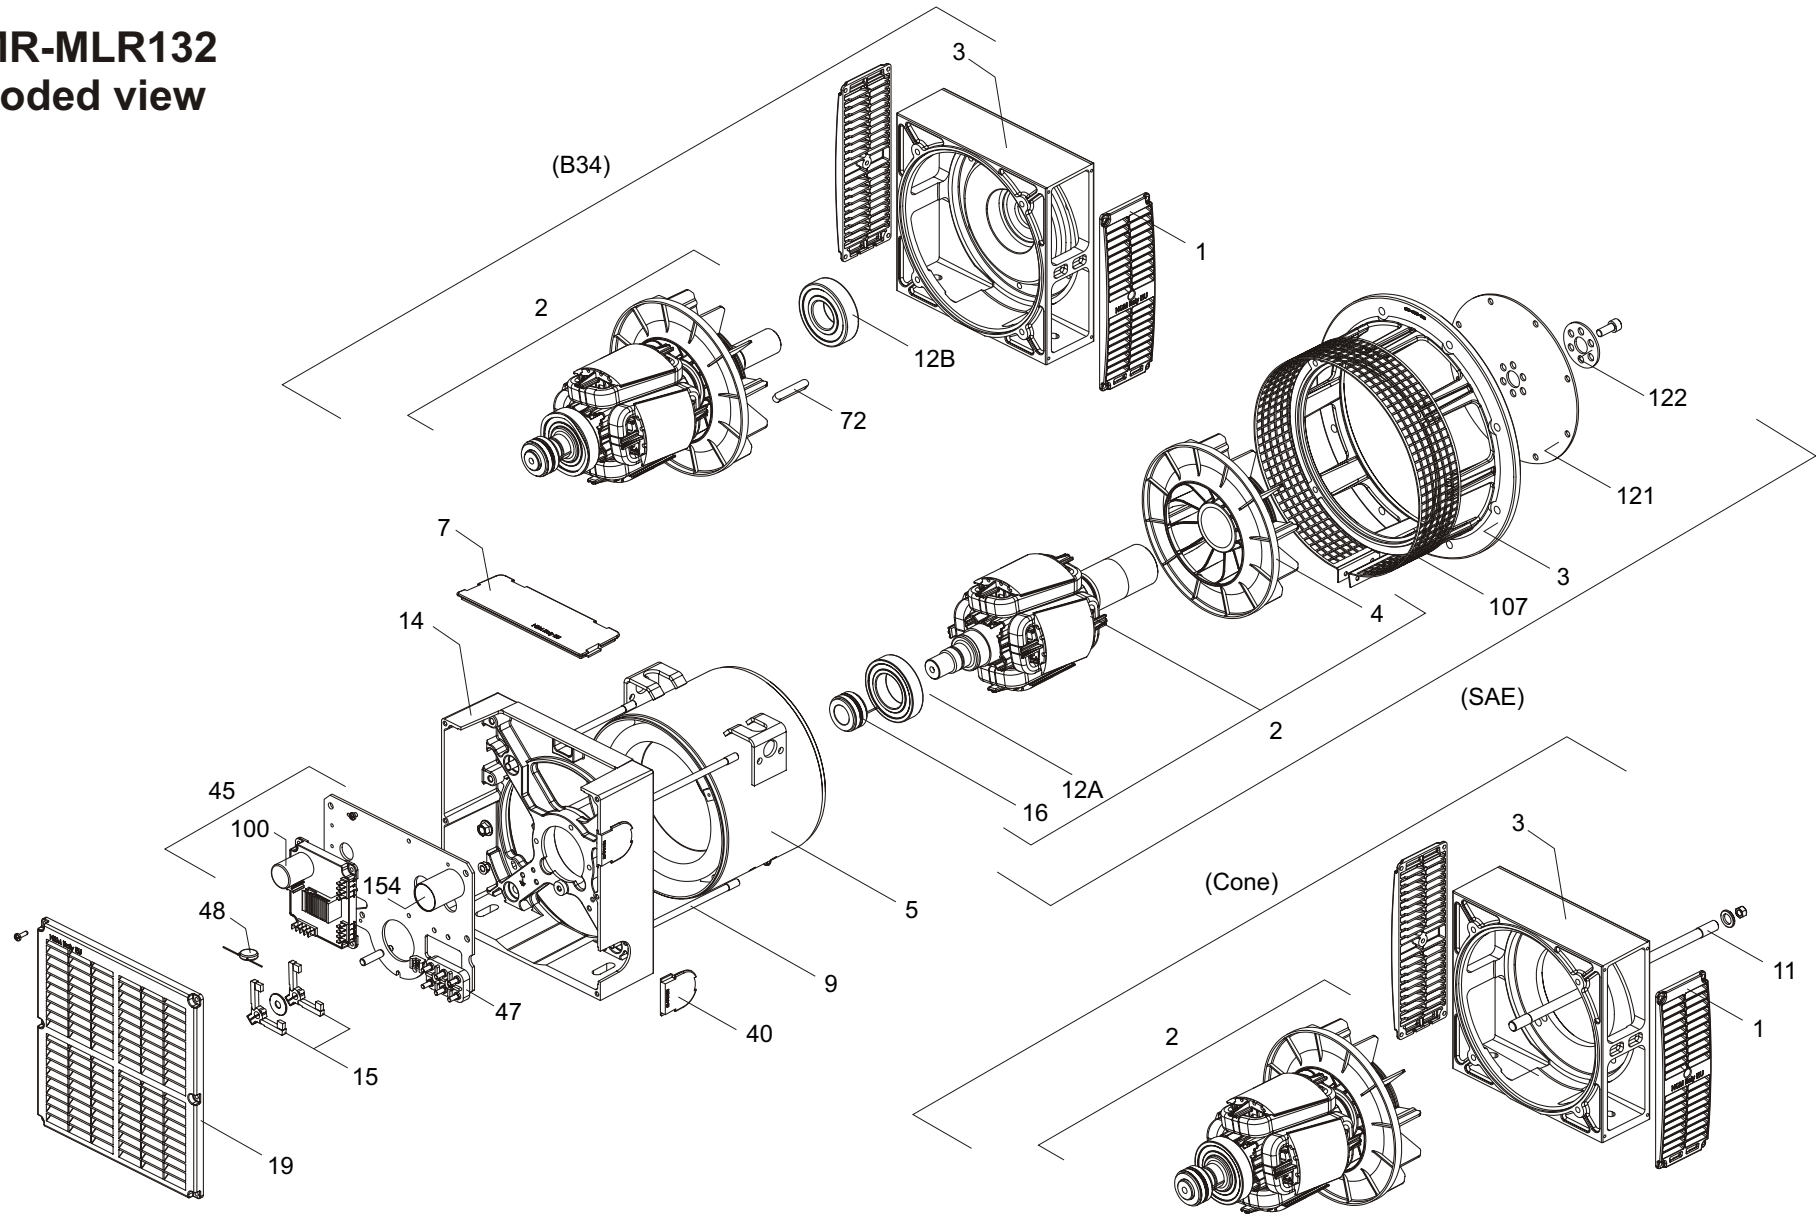

TR-MR-MLR132 exploded view

Lista Ricambi TR-MR-MLR132 - TR-MR-MLR132 Spare Parts List - Pièces Détachées TR-MR-MLR132

N.	q.ty	code	descrizione	description	description
1	2	1GGA30009	cuffia espulsione aria IP23	IP23 outlet grid	Grille de protection IP23
2	1	*	Rotore avvolto completo (4-12A-16)	complete Wound rotor (with 4-12A-16)	Roue polaire bobiné complet (avec 4-12A-16)
3	1	3SLA30012	scudo anteriore C30	Coupling flange, C30	Flasque avant C30
3	1	3SLA300121	scudo anteriore J609B	Coupling flange, J609B	Flasque avant J609B
3	1	3SLA30013	scudo anteriore B34	Coupling flange, B34	Flasque avant B34
3	1	3SLA30014	scudo anteriore SAE 5	Coupling flange, SAE 5	Flasque avant SAE 5
3	1	3SLA30015	scudo anteriore SAE 4	Coupling flange, SAE 4	Flasque avant SAE 4
3	1	3SLA30016	scudo anteriore SAE 3	Coupling flange, SAE 3	Flasque avant SAE 3
4	1	1VGA30002	ventola	fan	Ventilateur
4	1	1VGA300021	disco ventola SAE - 132 M/L	SAE fan disk - 132 M/L	Disque ventilateur pour SAE - 132 M/L
5	1	*	Carcassa avvolta	Wound frame	Carcasse bobiné
7	1	1GGA30007	coperchio superiore	top cover	Couvercle supérieur
9	4	7TZME10---	Tiranti fissaggio scudi	Rods for bracket fixing	Tiges pour fixation de flasques
11	1	7TZME14---	Tirante rotore cono	Cone rotor rod	Tige de roue polaire pour cone
12A	1	7CV62102R	Cuscinetto	ball bearing	Roulement
12B	1	7CV63082R	Cuscinetto per B34	Ball bearing for B34	Roulement pour B34
14	1	3SLA30011	scudo posteriore	no drive end bracket	Flasque arriere
15	2	7PSC0510	portaspazzole	brush holder	Porte-balais
16	1	7COG0502	Collettore	slip ring	Bagues
19	1	1GGA30006	Cuffia aspirazione	inlet cover	Couvercle arriere
40	2	1GGA30008	coperchio laterale	side cover	Couvercle latérale
45	1	5CA3420T6	Gruppo completo AVR (con [47]-100-154)	complete AVR bracket (with [47]-100-154)	Groupe complet châssis pour AVR (avec [47]-100-154)
47	1	7MTP0606	morsettiera 6 perni (solo TR-MR)	6 studs terminal board (only for TR-MR)	Plaque à 6 bornes (exclusivement TR-MR)
48	1	KVZ12A420	Varistore	varistor	varistor
72	1	7L1008060	Linguetta B34	B34 key	Languette B34
100	1	KVR0860T	regolatore AVR TR-MR132	AVR voltage regulator TR-MR132	regulateur AVR TR-MR132
100	1	KVR0860MLR	regolatore AVR MLR132	AVR voltage regulator MLR132	regulateur AVR MLR132
107	1	2GGA300--	Rete protezione SAE	SAE protection-screen	Grille de protection SAE